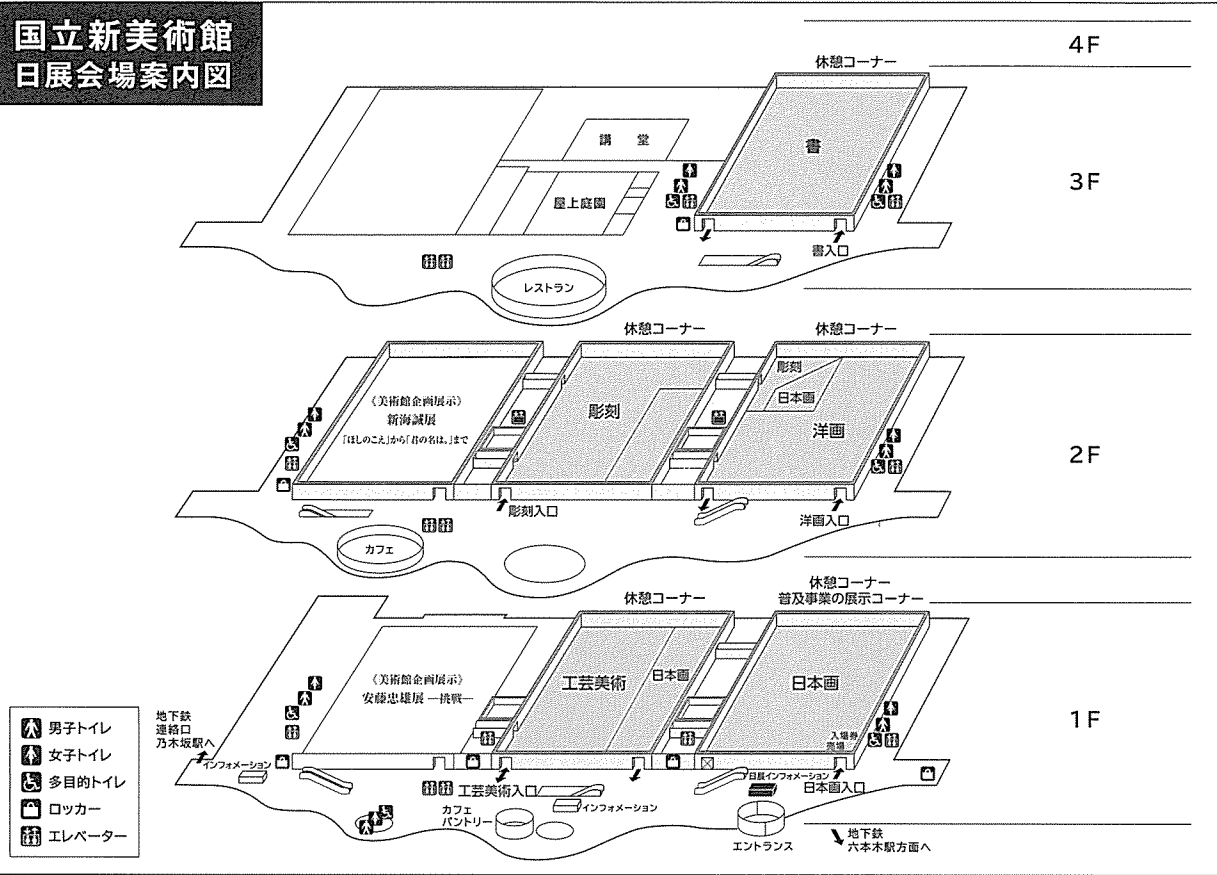

国立新美術館
日展会場案内図

- 男子トイレ
- 女子トイレ
- 多目的トイレ
- ロッカー
- エレベーター

国立新美術館 2F

- 男子トイレ
- 女子トイレ
- 多目的トイレ
- ロッカー
- エレベーター

国立新美術館 1F

- 男子トイレ
- 女子トイレ
- 多目的トイレ
- ロッカー
- エレベーター

国立新美術館 3F

- 男子トイレ
- 女子トイレ
- 多目的トイレ
- ロッカー
- エレベーター