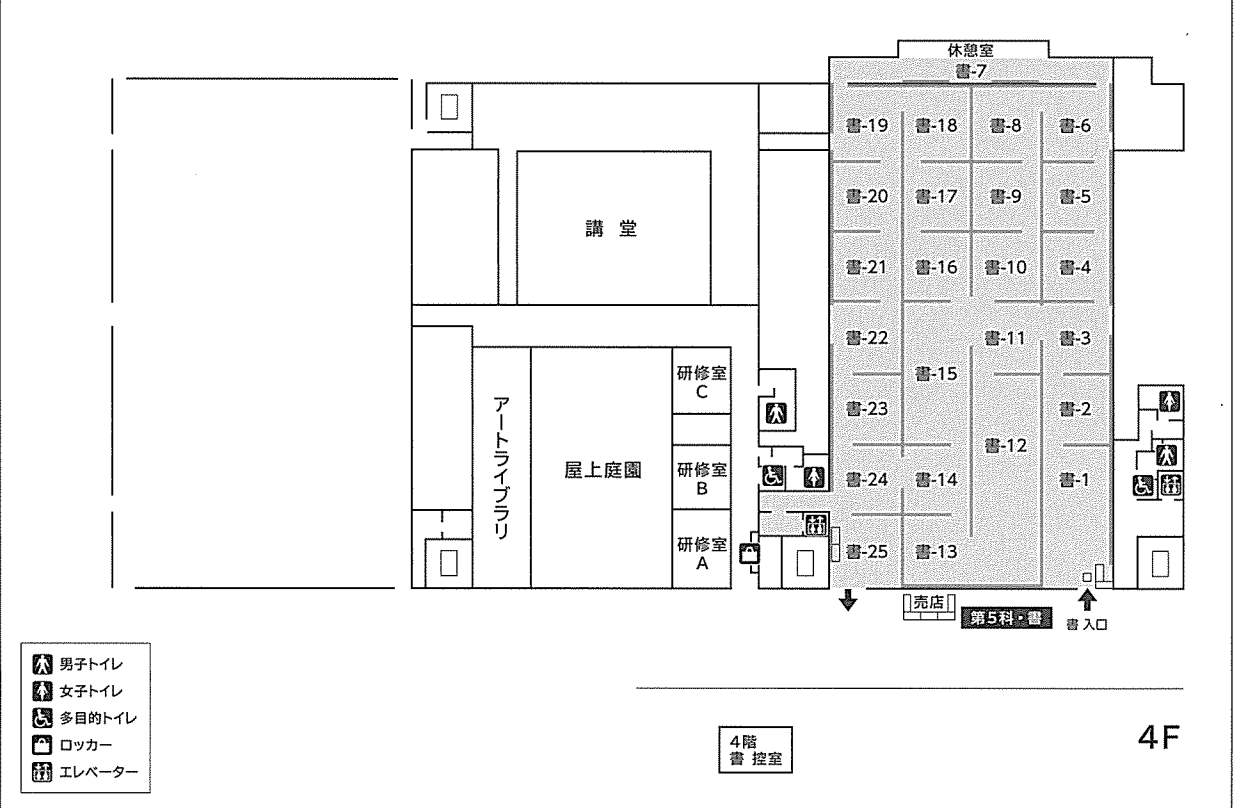

国立新美術館
日展会場案内図

- 男子トイレ
- 女子トイレ
- 多目的トイレ
- ロッカー
- エレベーター

国立新美術館 2F

- 男子トイレ
- 女子トイレ
- 多目的トイレ
- ロッカー
- エレベーター

国立新美術館 1F

- 男子トイレ
- 女子トイレ
- 多目的トイレ
- ロッカー
- エレベーター

国立新美術館 3F

- 男子トイレ
- 女子トイレ
- 多目的トイレ
- ロッカー
- エレベーター