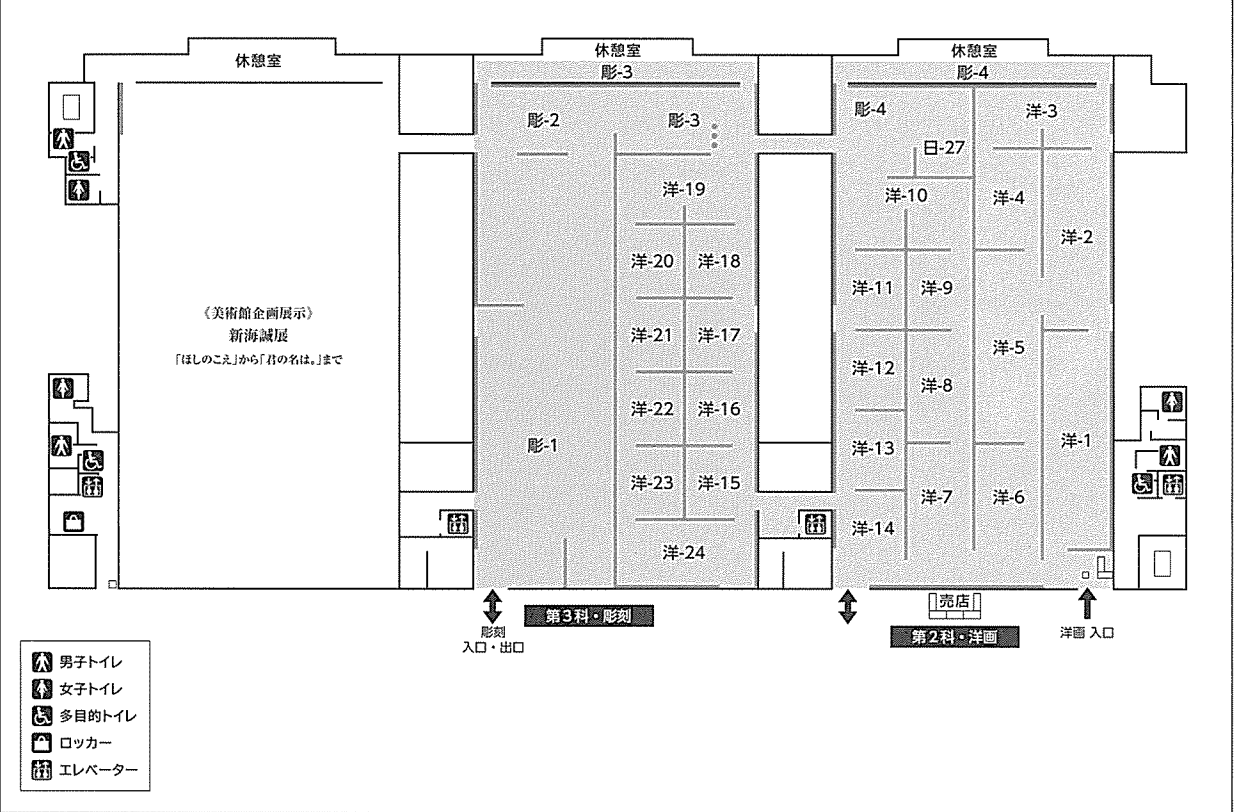

国立新美術館
日展会場案内図

- 男子トイレ
- 女子トイレ
- 多目的トイレ
- ロッカー
- エレベーター

国立新美術館 2F

- 男子トイレ
- 女子トイレ
- 多目的トイレ
- ロッカー
- エレベーター

国立新美術館 1F

- 男子トイレ
- 女子トイレ
- 多目的トイレ
- ロッカー
- エレベーター

国立新美術館 3F

- 男子トイレ
- 女子トイレ
- 多目的トイレ
- ロッカー
- エレベーター