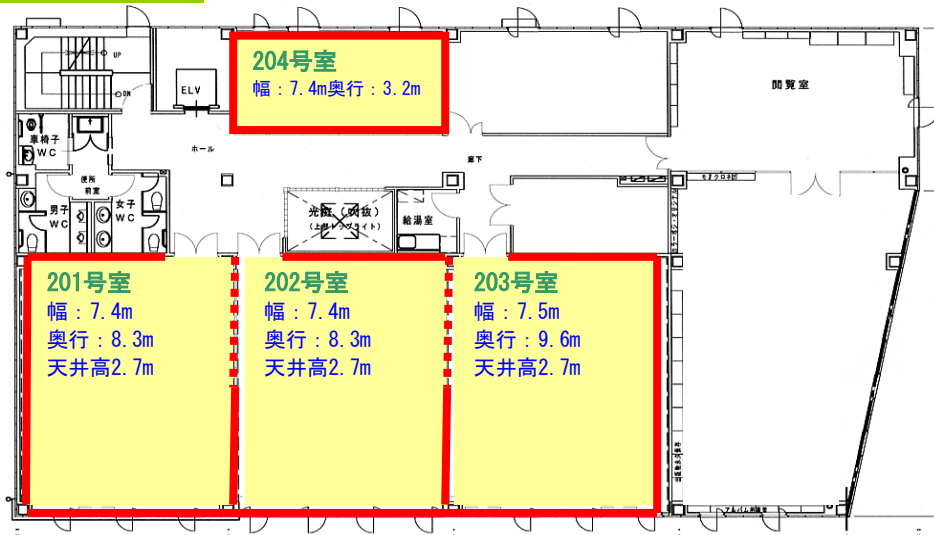

日展会館（本館）平面図

201+202+203号室 (ギャラリー仕様)

201+202+203号室 (会議室・教室仕様)

2F

1F

※貸出スペースなし。自動販売機と搬入出口があります