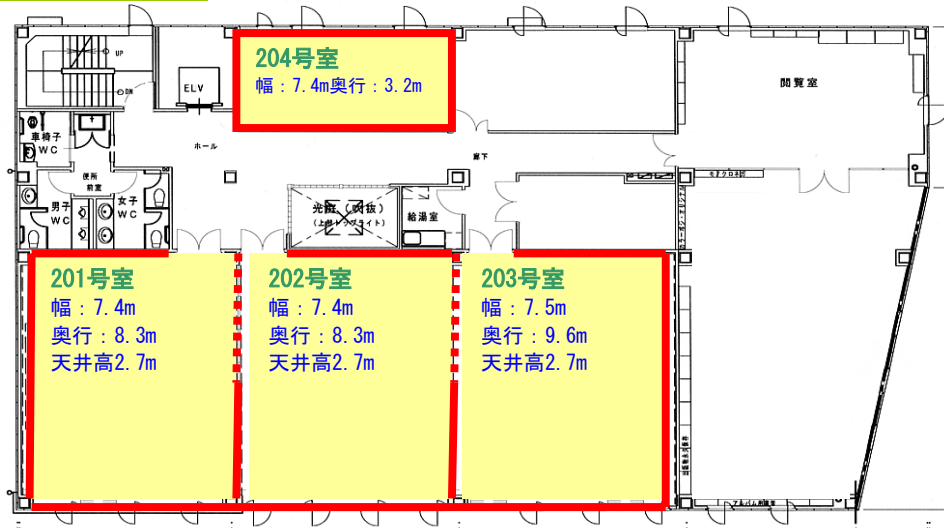

日展会館（本館）平面図

2F

1F

※貸出スペースなし。自動販売機と搬入・搬出口があります。